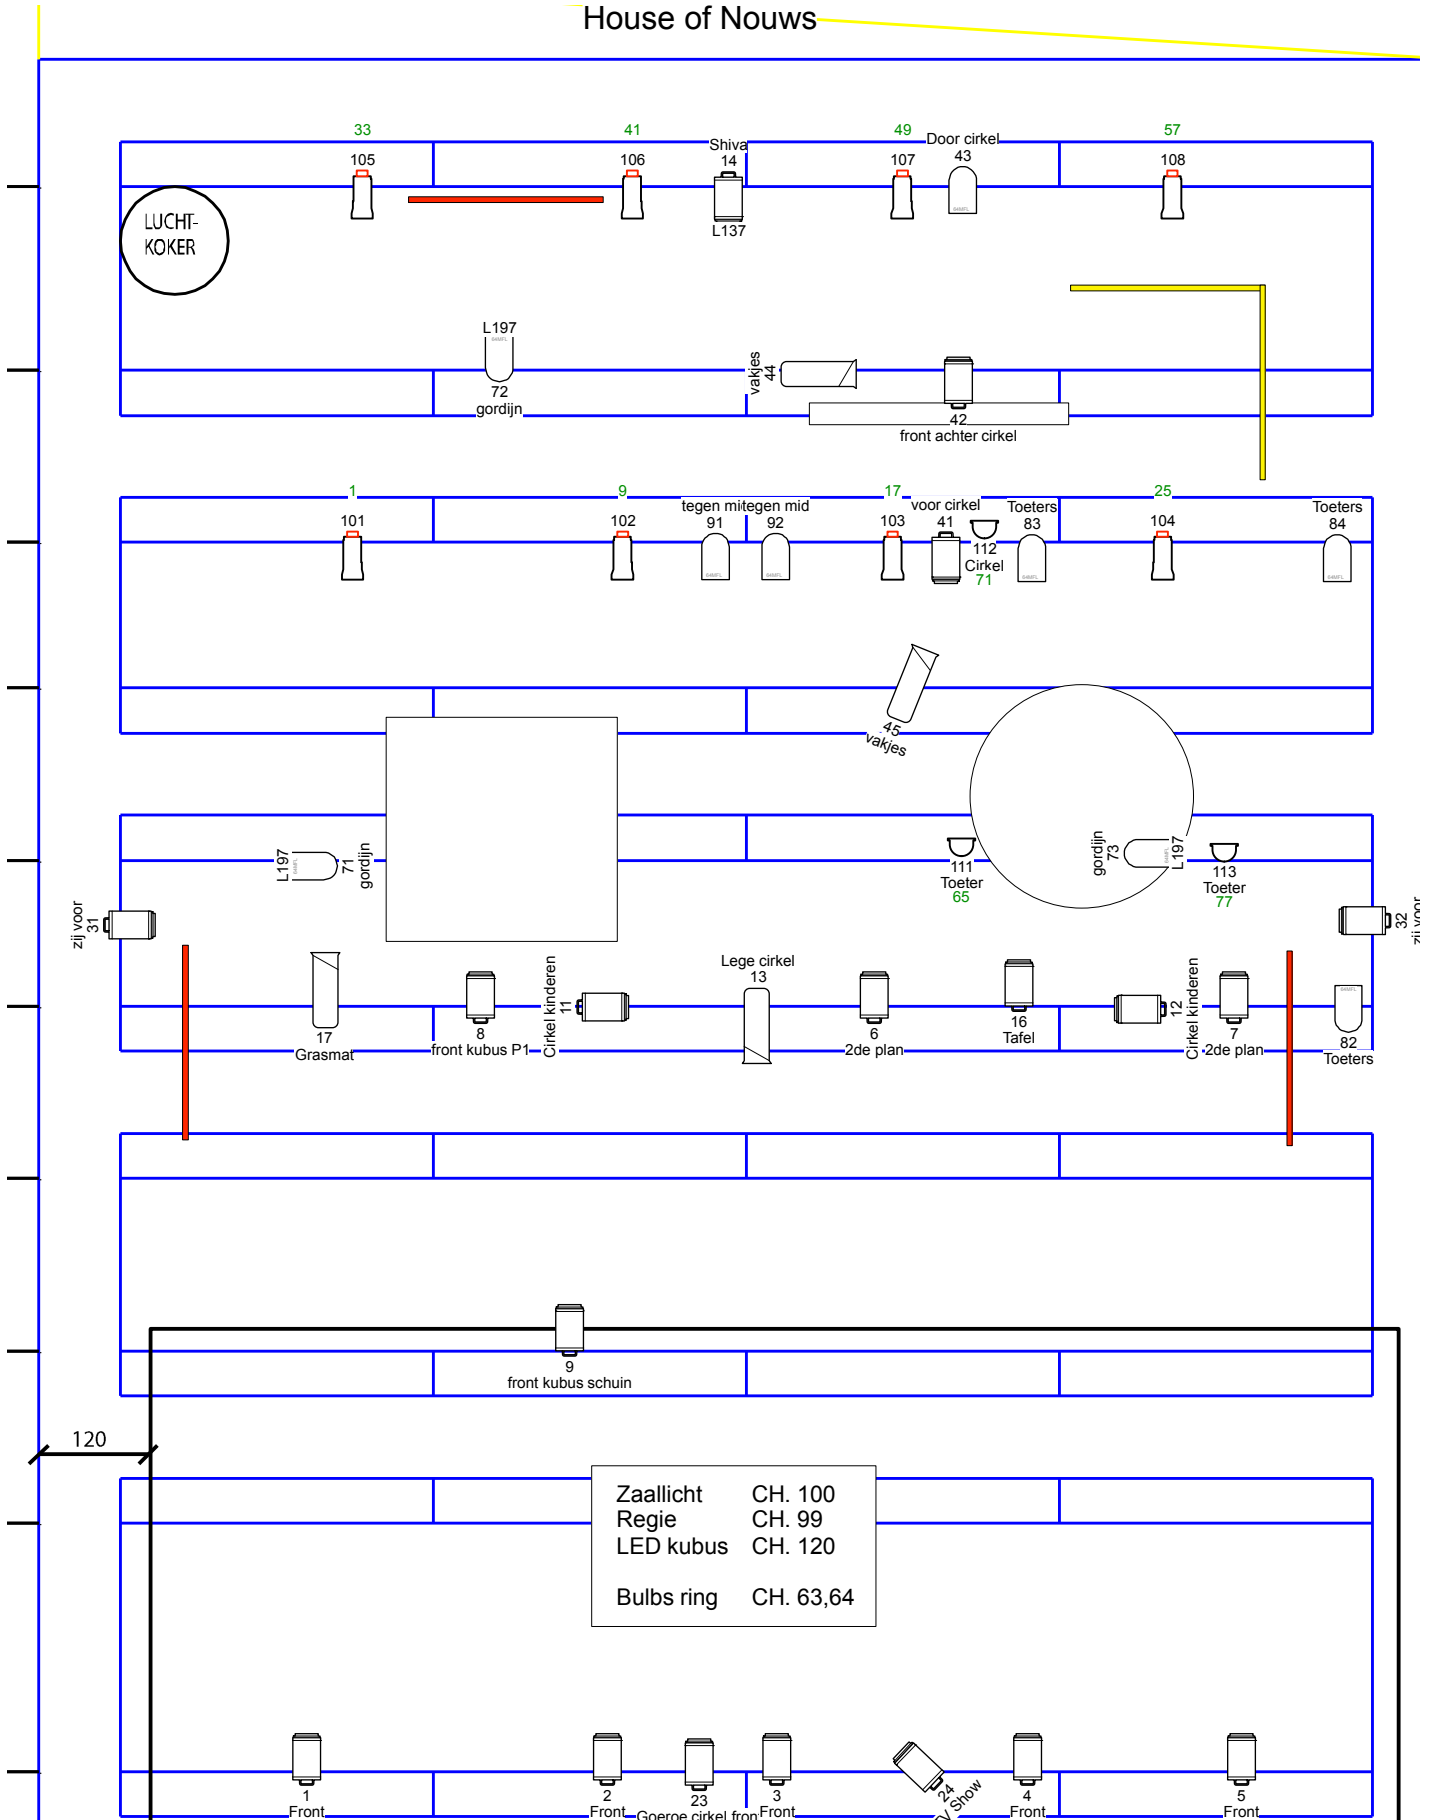

Technische lijst “Stil of ik schiet”

Regie: Sanne Nouws (House Of Nouws)

Techniek	Chieljan van der Hoek
Tel	+31611300755
Email	vanderhoek.chieljan@gmail.com
Aankomst techniek	5 uur voor aanvang, tenzij anders afgesproken
Aantal techniek House of Nouws	1 technicus
Aantal techniek theater	1 technicus
Vrachtwagen	B-busje
Aantal spelers	4
Aankomst spelers	2 uur voor aanvang
Aantal kleedkamers	1
Duur voorstelling	+/- 60 minuten
Afbreken	90 minuten
Vloer	Minimaal 9 diep, 9 breed
Minimale hoogte	5 meter
Balletvloer	Ja, zwart
Licht	Van theater, zie lichtplan Van House of Nouws, aantal LED parren op 2e dmx lijn
Geluid	Van theater, ruimte voor FOH Van House of Nouws, Geluidstafel, laptop, infra, monitors, microfoons, zenders (6 zenders) Center/Sub mag meelopen met Links/Rechts
FOH	Licht en geluid in de zaal

Totaal beeld:

Lichtplan: 'Stil of ik Schiet'

House of Nouws

Zaallicht	CH. 100
Regie	CH. 99
LED kubus	CH. 120
Bulbs ring	CH. 63,64

Legenda

	PC	19
	Par64 medium	9
	Profiel	4
	Ledpar RGBWA (eigen materiaal)	8
	Ledpar RGBW (eigen materiaal)	3