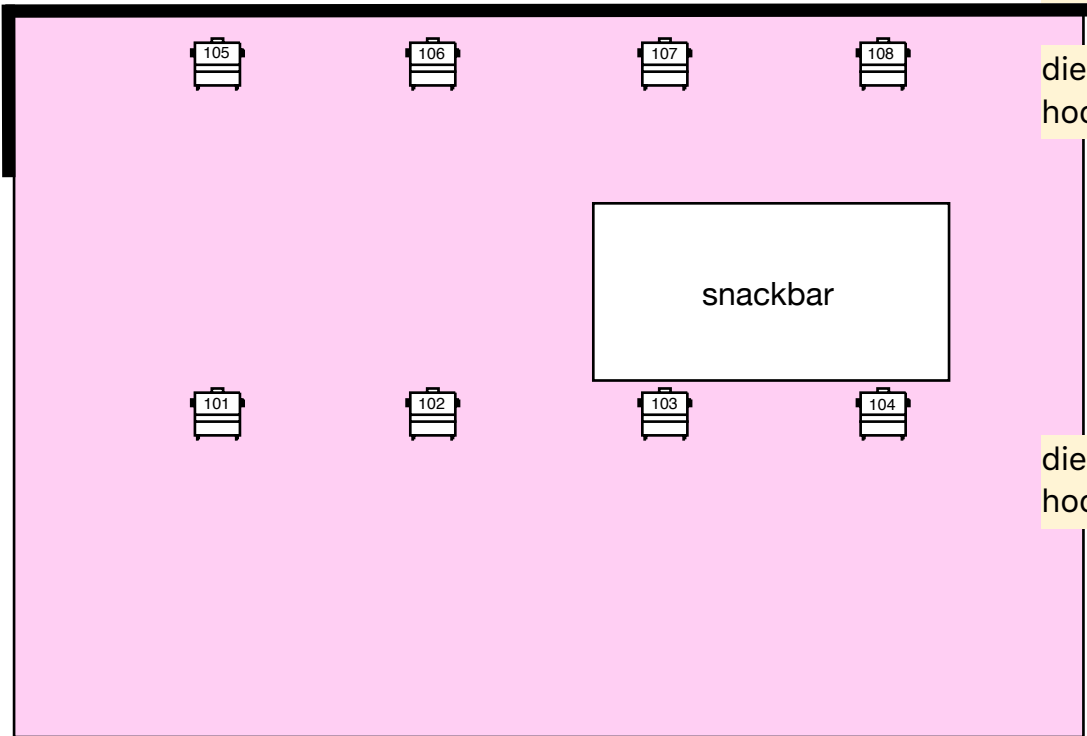

hazer: 99

switchpack: 91-94

zaallicht: 100

diepte 7,4m
hoogte 4,7m

diepte 5,2m
hoogte 6,5m

diepte 4,3m
hoogte 6,0m

diepte 2,7m
hoogte 6,0m

111-113

114-116

117-119

- 63 L180
- 53
- 73
- 62 L180
- 52
- 51
- L203

- L180 61
- L203 72