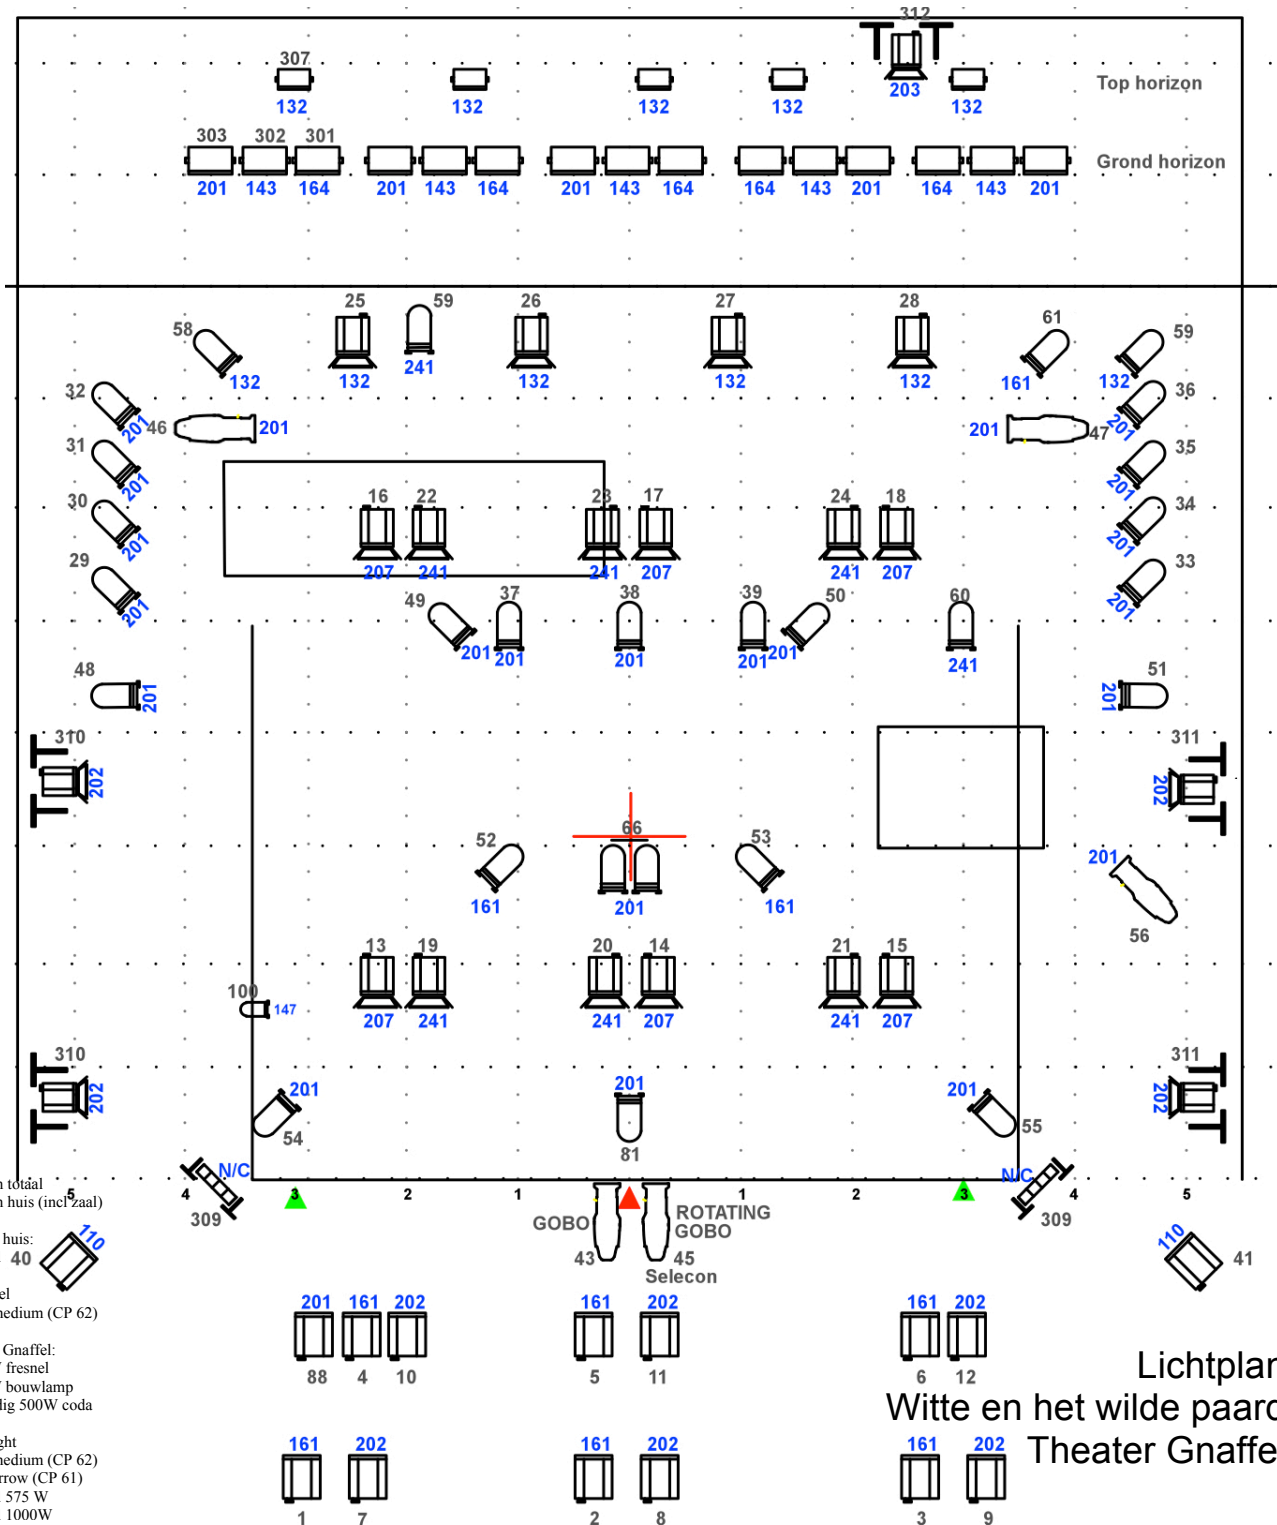

omschrijving	dmr	chn
Fr 161 L 1° pl		1
Fr 161 M 1° pl		2
Fr 161 R 1° pl		3
Fr 161 L 2° pl		4
Fr 161 M 2° pl		5
Fr 161 R 2° pl		6
Fr 202 L 1° pl		7
Fr 202 M 1° pl		8
Fr 202 R 1° pl		9
Fr 202 L 2° pl		10
Fr 202 M 2° pl		11
Fr 202 R 2° pl		12
TopW 207 L 1° pl		13
TopW 207 M 1° pl		14
TopW 207 R 1° pl		15
TopW 207 L 2° pl		16
TopW 207 M 2° pl		17
TopW 207 R 2° pl		18
TopW 241 L 1° pl		19
TopW 241 M 1° pl		20
TopW 241 R 1° pl		21
TopW 241 L 2° pl		22
TopW 241 M 2° pl		23
TopW 241 R 2° pl		24
T 132 L		25
T 132 ML		26
T 132 MR		27
T 132 R		28
T engels L 201 V		29
T engels L 201 MV		30
T engels L 201 MA		31
T engels L 201 A		32
T engels R 201 V		33
T engels R 201 MV		34
T engels R 201 MA		35
T engels R 201 A		36
TopT 201 L		37
TopT 201 M		38
TopT 201 R		39

Wash 110 L		40
Wash 110 R		41
Zee gobo		43
Vuur gobo		45
Straat 201 L		46
Straat 201 R		47
Zij 201 L		48
T cross mid 201 L		49
T cross mid 201 R		50
Zij 201 R		51
TopT 201 MV		66
TopT 161 LV		52
TopT 161 RV		53
TopT 161 RA		61
TopFr 201 LV		54
TopFr 201 MV		81
TopFr 201 RV		55
SP 201 opkomst paard		56
T zee 132 RA		57
T zee 132 MV		58
T duin L 241		59
T duin R 241 (CP61)		60
SpFr 201 duin links		88
Kampvuur 147/135		100
Grondhorizon 164	301	301
Grondhorizon 143	302	302
Grondhorizon 201	303	303
Top horizon 132	307	307
Striplight	309	309
Zij vloer 202 L	310	310
Zij vloer 202 R	311	311
Schim spot 203	312	312
Rookmachine	313	313
Draai 1 gobo linksom	314	314
Draai 1 gobo rechtsom	315	315
Draai 2 gobo linksom	316	316
Draai 2 gobo rechtsom	317	317
Zaal		115
Werk		116

-72 kringen totaal
-62 kringen huis (incl Zaal)

Armaturen huis:
-3 x profiel 40
-15 x PC
-16 x fresnel
-14 x par medium (CP 62)

Armaturen Gnaffel:
-4 x 500 W fresnel
-6 x 500 W bouwlamp
-5 x 3 vouddig 500W coda horizon
-1 x striplight
-12 x par medium (CP 62)
-1 x par narrow (CP 61)
-1 x profiel 575 W
-1 x profiel 1000W

Lichtplan
Witte en het wilde paard
Theater Gnaffel