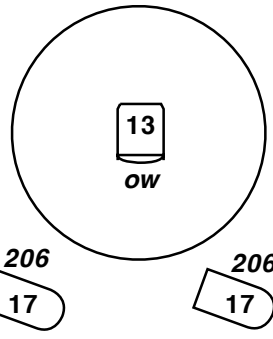

Groep: Stella Den Haag
Voorstelling: In De Nesten 2012
Techniek: Gerco Kolthof, Tjarko van Heese

Patchlijst - In de Nesten 2012

channel	dimmer	patch	stel	kleur	type
1			front nest 1	063	PC
2			front nest 1	ow	PC
3			top nest 1	ow	FR
4			tegen nest 1	142	CP61
5			tegen nest 1	136	CP61
6			front nest 2	063	PC
7			front nest 2	ow	PC
8			top nest 2	ow	FR
9			tegen nest 2	142	CP61
10			tegen nest 2	136	CP61
11			front nest 3	063	PC
12			front nest 3	ow	PC
13			top nest 3	ow	FR
14			tegen nest 3	142	CP61
15			tegen nest 3	136	CP61
16					
17			4 x par top front nesten	206	4 x CP62
18			2 x PC front links	ow	2 X PC
19			3 x PC fron mid rechts	ow	3 x PC
20			front nest 4	206	PC
21			top nest 4	156	FR
22			ei special nest 1	202	PROF
23					
24					
25					
26			horizon rood	026	HOR
27			horizon blauw	195	HOR
28			horizon groen	124	HOR
29			horizon vloerstrips blauw	195	eigen licht
30			horizon waaier pinspots	ow	eigen licht
31			plekje voor TV scherm	ow	PROF
32			prins staan in nest	206	PROF
33					
34					
35			2x par top front nesten L mid	206	2x CP62
36			2x par top front nesten R mid	206	2x CP62
37			2x par top front nest prins	206	2x CP62
38					
39					
40					
41					
42					
43					
100	441		rookmachine		
45					
46					
47					
48					
49			invuller shanti staand	ow	PROF
50			zaallicht