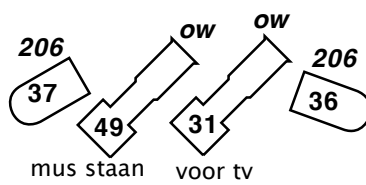

Groep: Stella Den Haag
Voorstelling: In De Nesten 2012
Techniek: Gerco Kolthof, Tjarko van Heese

Patchlijst - In de Nesten 2012

channel	dimmer	patch	stel	kleur	type
1			front nest 1	063	PC
2			front nest 1	ow	PC
3			top nest 1	ow	FR
4			tegen nest 1	142	CP61
5			tegen nest 1	136	CP61
6			front nest 2	063	PC
7			front nest 2	ow	PC
8			top nest 2	ow	FR
9			tegen nest 2	142	CP61
10			tegen nest 2	136	CP61
11			front nest 3	063	PC
12			front nest 3	ow	PC
13			top nest 3	ow	FR
14			tegen nest 3	142	CP61
15			tegen nest 3	136	CP61
16					
17			4 x par top front nesten	206	4 x CP62
18			2 x PC front links	ow	2 X PC
19			3 x PC fron mid rechts	ow	3 x PC
20			front nest 4	206	PC
21			top nest 4	156	FR
22			ei special nest 1	202	PROF
23					
24					
25					
26			horizon rood	026	HOR
27			horizon blauw	195	HOR
28			horizon groen	124	HOR
29			horizon vloerstrips blauw	195	eigen licht
30			horizon waaier pinspots	ow	eigen licht
31			plekje voor TV scherm	ow	PROF
32			prins staan in nest	206	PROF
33					
34					
35			2x par top front nesten L mid	206	2x CP62
36			2x par top front nesten R mid	206	2x CP62
37			2x par top front nest prins	206	2x CP62
38					
39					
40					
41					
42					
43					
100	441		rookmachine		
45					
46					
47					
48					
49			invuller shanti staand	ow	PROF
50			zaallicht