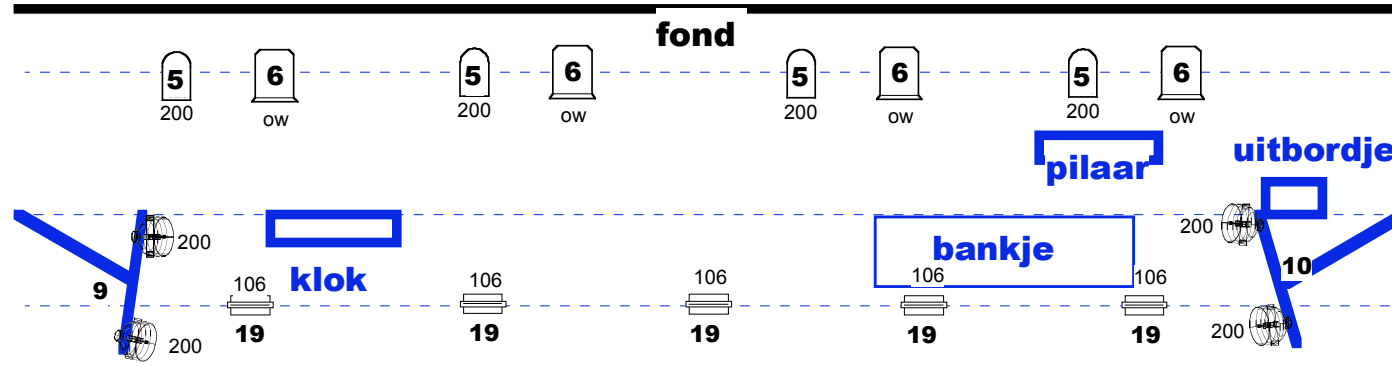

**TONEELOOPENING**  
**9.00 MTR Diepte 9.00 mtr.**

De Tuinen der herinnering  
 door: Rene Groothof

Schaal nvt.

**LX 5**  
**tegenlicht**

**LX 4**  
**decor**

**LX 3**  
**horizon**

201 = KLEUR  
 1 = CHANNELNR.

**LEGENDA**

**MultiPar narr. eigen**

**PROFIEL 1 KW**

**PC 1 KW MET KLEP**

**PAR 64 MFL**

**HORIZON**

**LX 2**  
**2 sixbars**

**LX 1**  
**TL's**