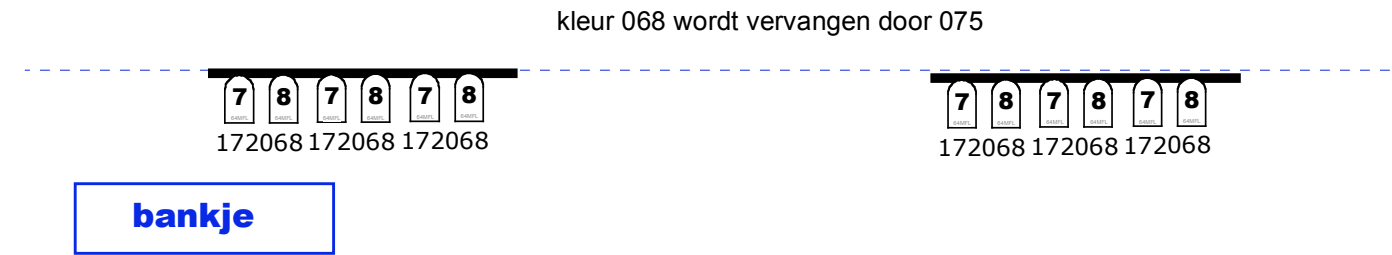

**TONEELOOPENING**  
**9.00 MTR Diepte 9.00 mtr.**

De Tuinen der herinnering  
 door: Rene Groothof

Schaal nvt.

**LX 5**  
**tegenlicht**

**LX 4**  
**decor**

**LX 3**  
**horizon**

201 = KLEUR  
 1 = CHANNELNR.

**LEGENDA**

**MultiPar narr. eigen**

**PROFIEL 1 KW**

**PC 1 KW MET KLEP**

**PAR 64 MFL**

**HORIZON**

**LX 2**  
**2 sixbars**

**LX 1**  
**TL's**

**manteau L**

**manteau R**